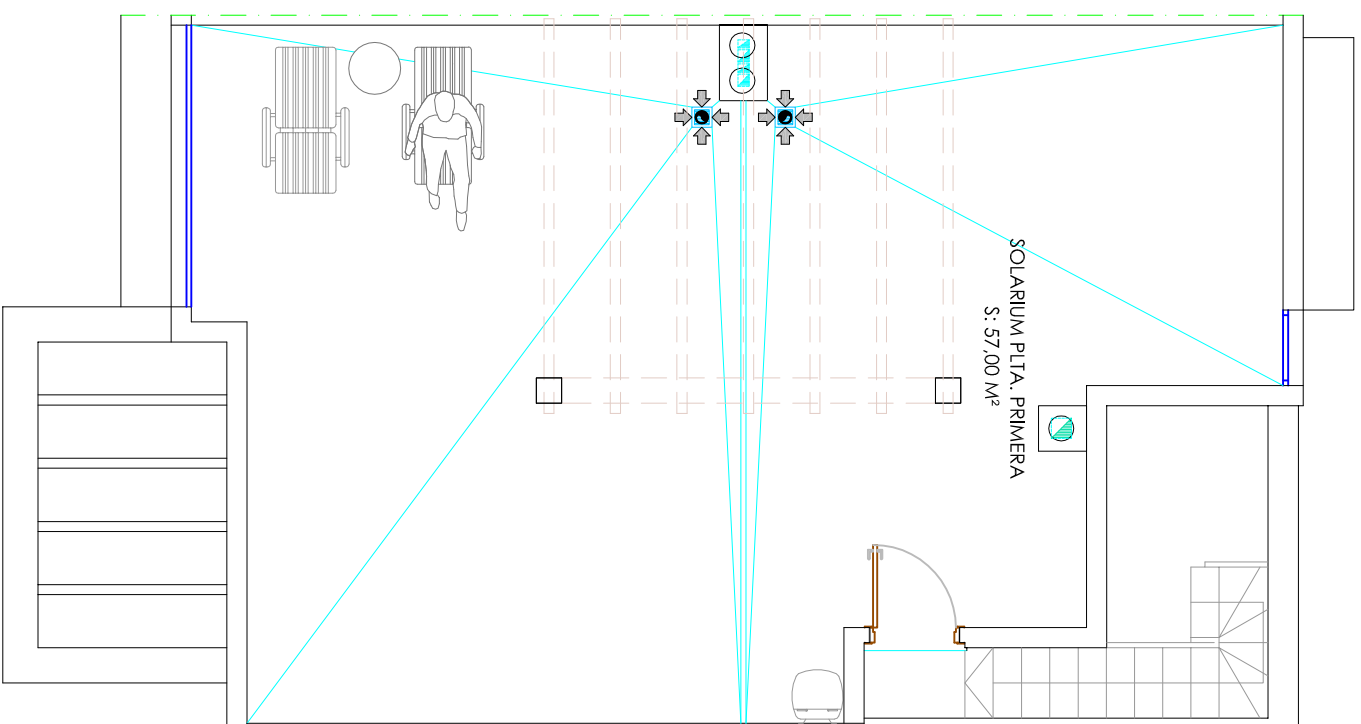

PLANTA PRIMERA

PLANTA DE SOLARIUM

BUNGALOW 94A (2 DORM.) PL. PRIMERA.	
SUPERFICIE CONSTRUIDA DE VIVIENDA:	63.03 M ²
SUPERFICIE DE TERRAZA :	7.00 M ²
SUPERFICIE DE SOLARIUM:	57.00 M ²
SUPERFICIE TOTAL DE VIVIENDA:	127.03 M ²