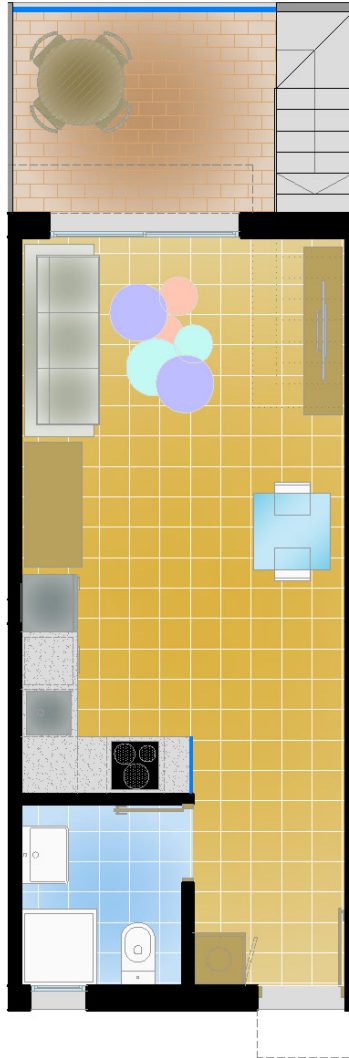

Living room - Kitchen - Bedroom (Estar - Cocina - Dormitorio)	26,46
Bathroom (Baño)	3,90
Bedroom (Dormitorio)	0,00
Covered Terrace (Terraza Cubierta)	0,00
Uncovered Terrace Groud floor (Terraza Descubierta Pl. Baja)	0,00
Uncovered Terrace First floor (Terraza Descubierta Pl. Alta)	6,16
Solarium (Solarium)	28,85
Total Surface (Superficie total)	65,37

Planta alta / First floor
Escala 1/75

Solarium
Escala 1/75