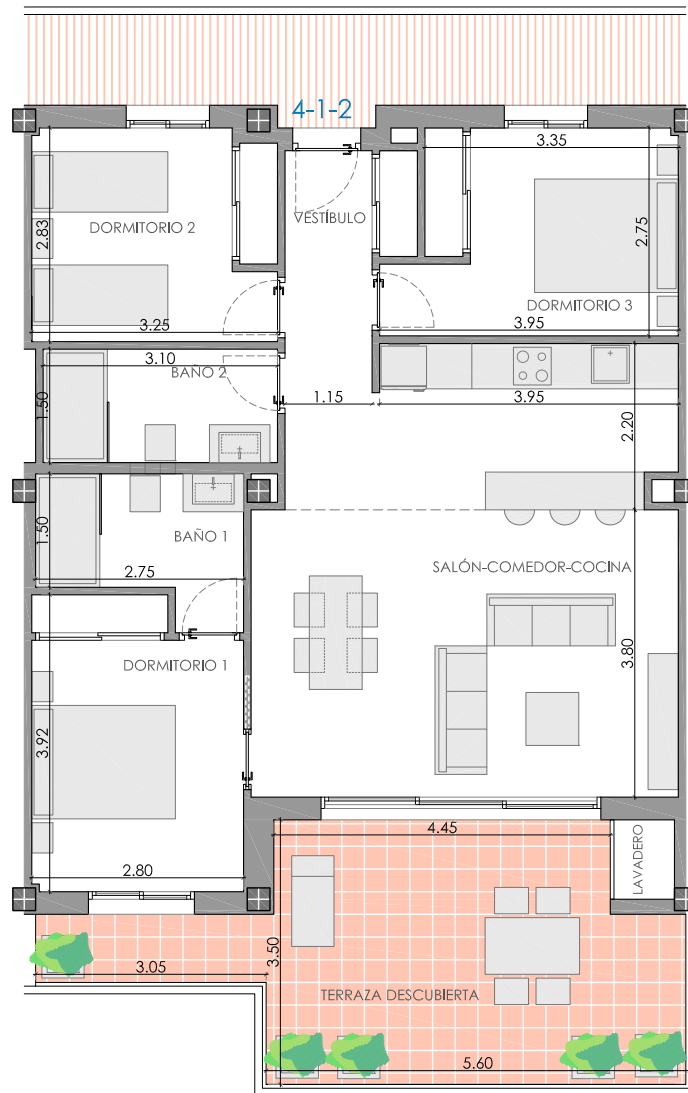

BLOQUE 4

Vivienda 4-1-2

SUPERFICIES EXTERIORES

Terraza cubierta 22.75 m²

SUPERFICIES INTERIOR

Salón-comedor-cocina 32.90 m²
Dormitorio 1 11.30 m²
Dormitorio 2 9.20 m²
Dormitorio 3 9.50 m²
Baño 1 4.15 m²
Baño 2 4.90 m²
Vestíbulo 3.20 m²

SUPERFICIES CONSTRUIDAS

98.07 m²

Incluye parte proporcional de zonas comunes.